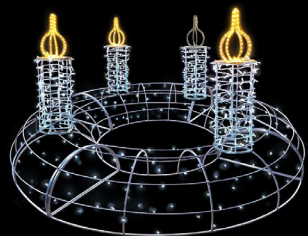

3D Adventní venec 1, 300 cm

Rozměry:
150 x 80 cm.

Samostatné ovládaní každé svíce.

Složeno z 8 dílů.

Více variant

Hmotnost: 11,5 kg

Přívod:
5m napájecí kabel s gumovou izolací zakončený
exteriérovou vidlicí do zásuvky.

Napětí / příkon: 230V / 96W.

Stupeň krytí: IP 44.

Bez PVC jehličí.

68 490 Kč bez DPH

Klikněte nebo naskenujte
QR kód pro zobrazení
produktu v e-shopu.