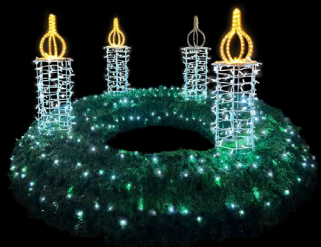

3D Adventní venec 2, 300 cm

Rozměry:
300 x 145 cm.

Samostatné ovládaní každé svíce.

Složeno z 8 dílů.

Více variant

Hmotnost: 11,5 kg

Přívod:
5m napájecí kabel s gumovou izolací zakončený
exteriérovou vidlicí do zásuvky.

Napětí / příkon: 230V / 96W.

Stupeň krytí: IP 44.

93 090 Kč bez DPH

Klikněte nebo naskenujte
QR kód pro zobrazení
produktu v e-shopu.