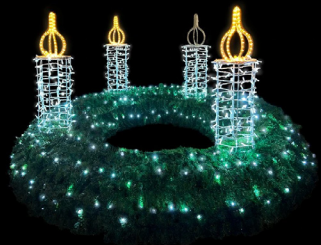

3D Adventní venec 2, 150 cm

Rozměry:
150 x 80 cm.

Samostatné ovládaní každé svíce.

Složeno z 5 dílů.

Více variant

Hmotnost: 5,7 kg

Přívod:
5m napájecí kabel s gumovou izolací zakončený
exteriérovou vidlicí do zásuvky.

Napětí / příkon: 230V / 48W.

Stupeň krytí: IP 44.

53 950 Kč bez DPH

Klikněte nebo naskenujte
QR kód pro zobrazení
produktu v e-shopu.