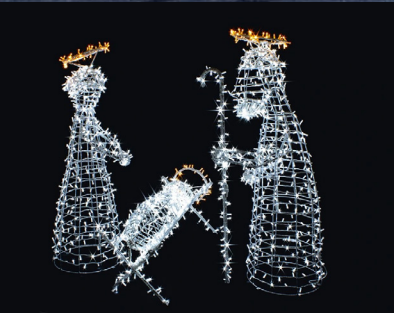

3D LED Svatá rodina, 190 cm

Výška:
190 cm.

Rozměry otvorů:
Š 90 cm x V 130 cm

Barevné varianty dekoru:
studená bílá.

Barva kabelu: bílá.

Pro vnitřní i venkovní použití

Přívod:
5m napájecí kabel s gumovou izolací zakončený
exteriérovou vidlicí do zásuvky.

Napětí / příkon: 230V / 155W.

Stupeň krytí: IP 44.

98 500 Kč bez DPH

Klikněte nebo naskenujte
QR kód pro zobrazení
produktu v e-shopu.

921/STU