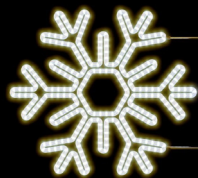

Stupeň krytí: IP 44

Dekorace je uchycena na 2 úchyty.
(Úchyt není součástí dekoru).

6 479 Kč bez DPH

Klikněte nebo naskenujte
QR kód pro zobrazení
produktu v e-shopu.

Studená bílá - 407/STU

Teplá bílá - 407/TEP