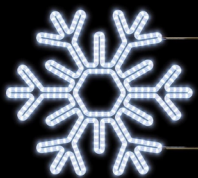

Studená bílá - 407/STU