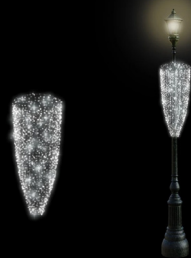

12 969 Kč bez DPH

Klikněte nebo naskenujte
QR kód pro zobrazení
produktu v e-shopu.

Studená bílá - VO-201043

Ornament 14, 200 cm

Rozměry:

200 x 60 x 40 x 30 cm.

Barevné varianty dekoru:

studená bílá, teplá bílá, modrá, studená / teplá bílá, studená bílá / modrá.